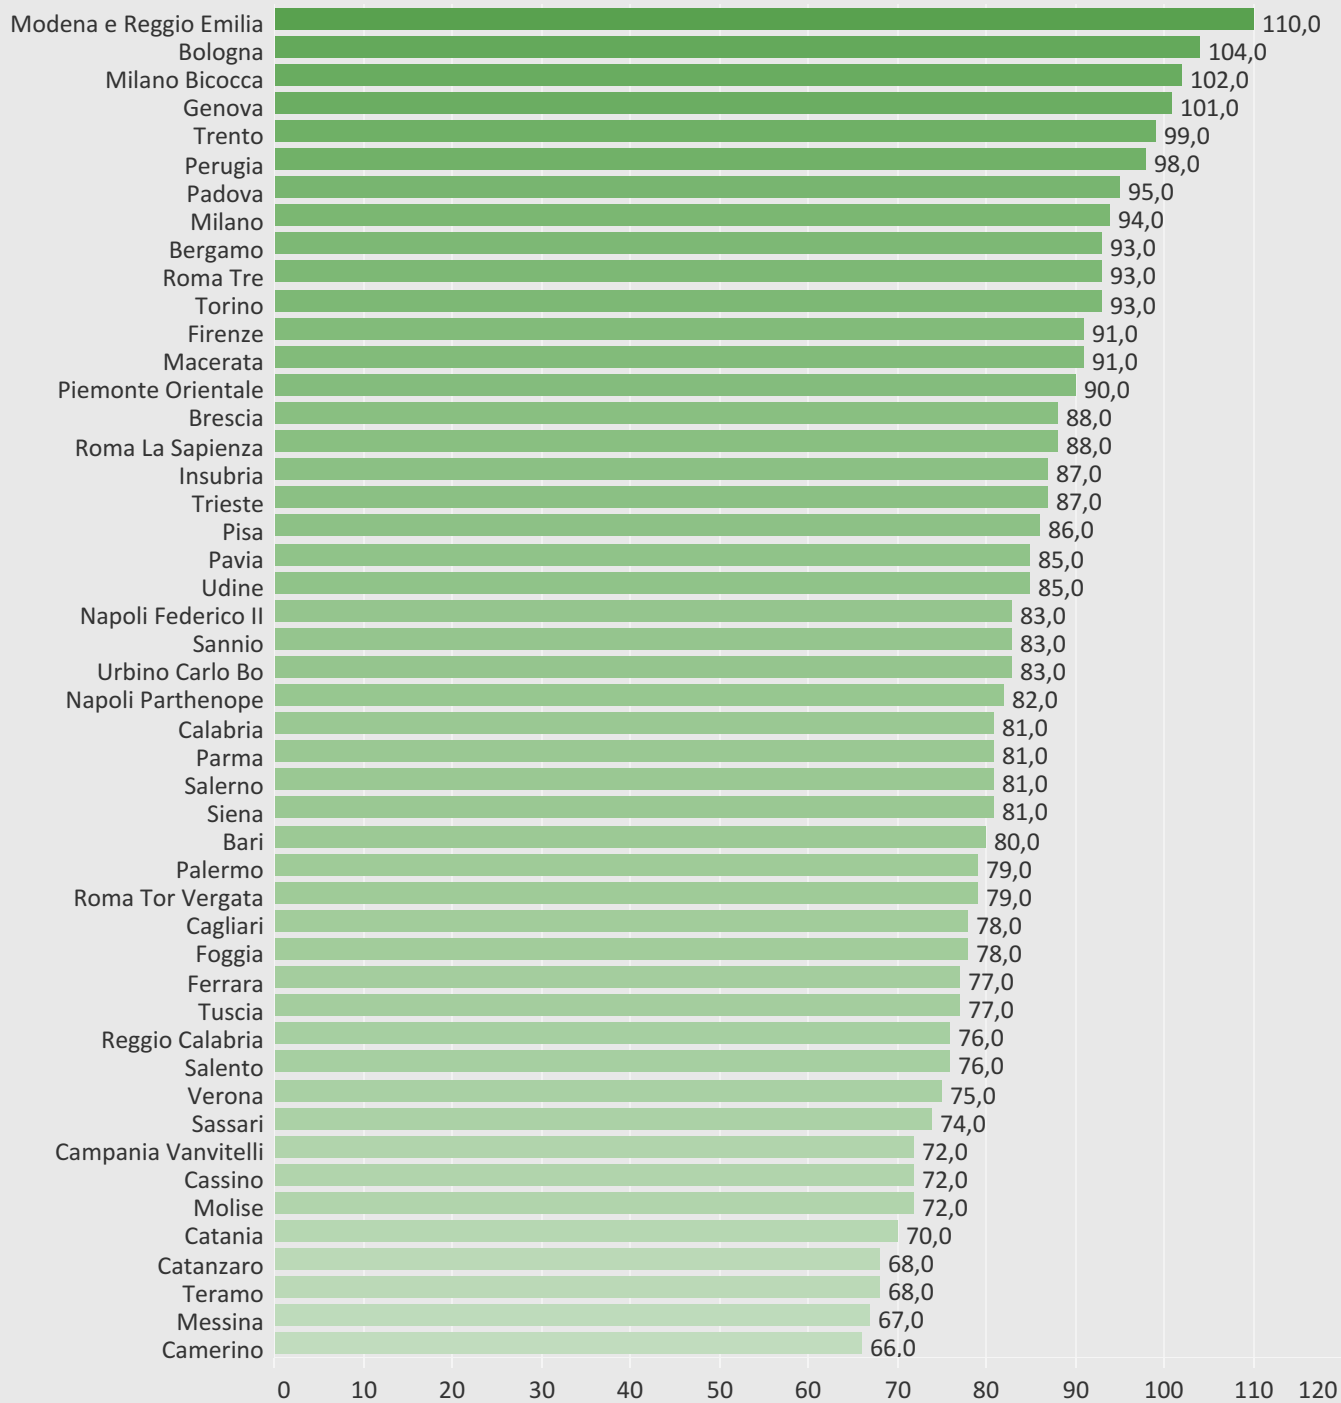

IL PUNTEGGIO GENERALE - MAGISTRALI A CICLO UNICO

giurisprudenza

Selezionare il gruppo
disciplinare

giurisprudenza

0 20 40 60 80 100

LA PROGRESSIONE DI CARRIERA - MAGISTRALI A CICLO UNICO

giurisprudenza

I RAPPORTI INTERNAZIONALI - MAGISTRALI A CICLO UNICO

giurisprudenza