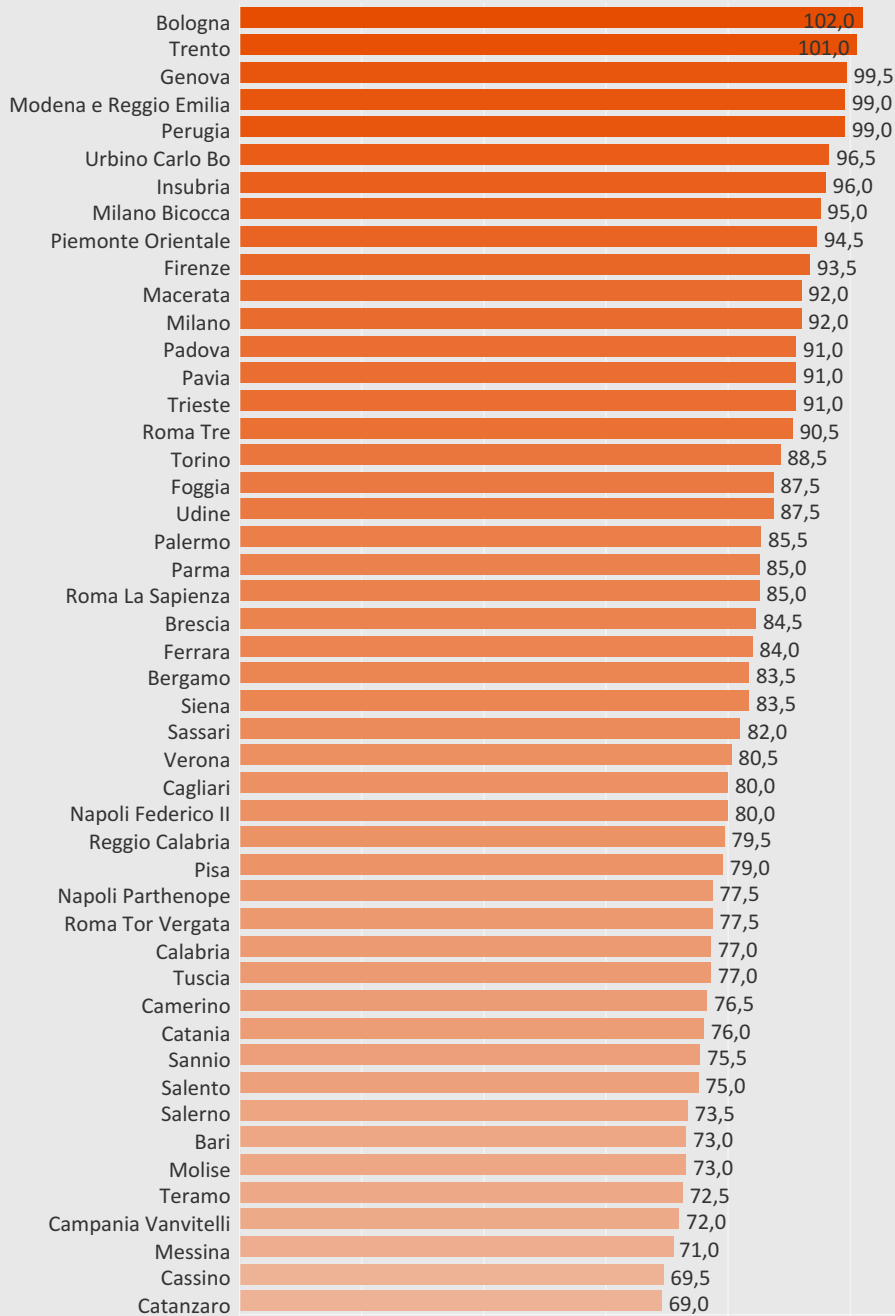

IL PUNTEGGIO GENERALE - MAGISTRALI A CICLO UNICO

giurisprudenza

Selezionare il gruppo
disciplinare

giurisprudenza

0 20 40 60 80 100

LA PROGRESSIONE DI CARRIERA - MAGISTRALI A CICLO UNICO

giurisprudenza

I RAPPORTI INTERNAZIONALI - MAGISTRALI A CICLO UNICO

giurisprudenza